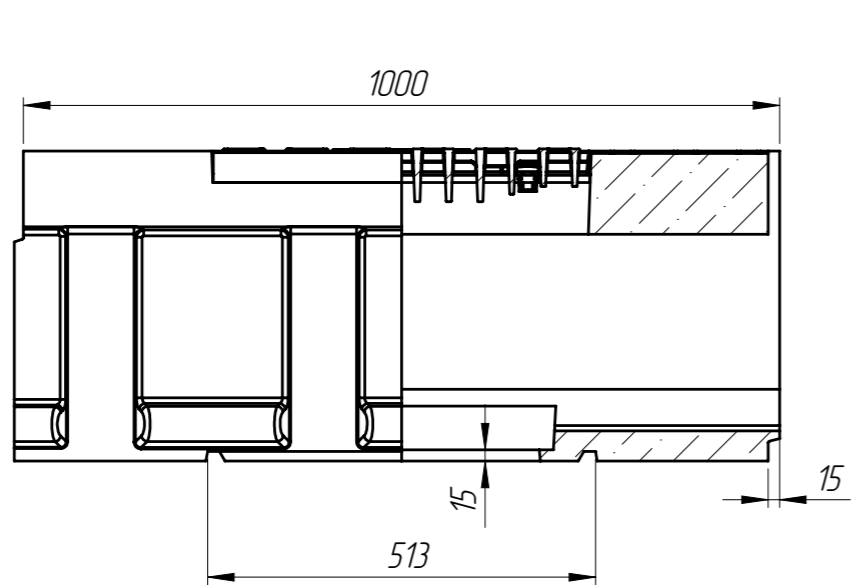

Перв. примен.  
Справ. №  
Подп. и дата  
Инв. № дубл.  
Взам инв.  
Подп. и дата  
Инв. № подл.

Допустимое отклонение фактической массы от номинальной может составлять до 8%

Артикул	Обозначение	Наименование	К-ВО
779458	БМВ-30.39.41-РПУ-П-5	Блок монолитный водоотводный ревизионный для пескоуловителя	1
273051	РВ-30.37.50-ВЧ-ЩД5-ЛВ	Решетка водоприемная	1
		Болт М12х40 ГОСТ 7805-70	4
		Гайка М12 DIN 557	4

					Арт. 07794518		
					БМВ-30.39.41-РПУ-П-ВЧЩД5		
					Лит.	Масса	Масштаб
Изм	Лист	№ документа	Подп.	Дата		113.36	1:10
Разраб.		Бехтер В.		17.05.2022			
Пров.		Сметанин А.					
Т. контр							
Н. контр							
Утв.		Седова Е.					
					Лист 1	Листов 1	