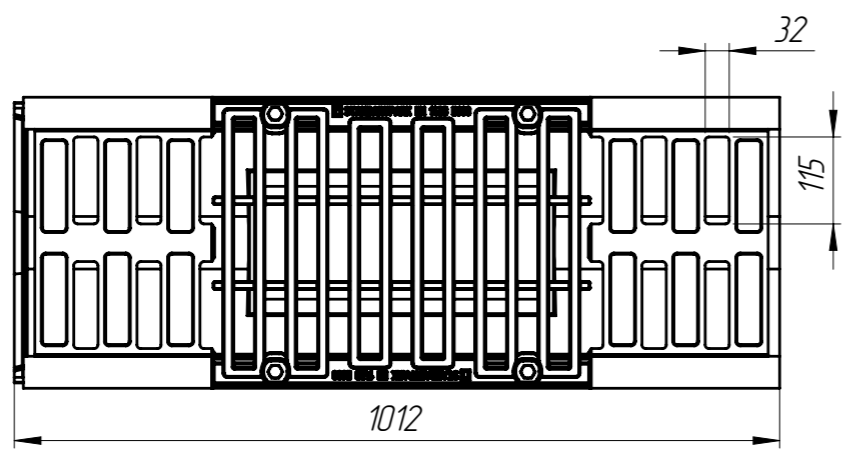

Перв. примен.  
Справ. №  
Подп. и дата  
Инв. № дубл.  
Взам инв.  
Подп. и дата  
Инв. № подл.

Допустимое отклонение фактической массы от номинальной может составлять до 8%

Артикул	Обозначение	Наименование	К-ВО
779458	БМВ-30.39.41-РПУ-П-5	Блок монолитный водоотводный ревизионный для пескоуловителя	1
273051	РВ-30.37.50-ВЧ-ЩД5-ЛВ	Решетка водоприемная	1
		Болт М12х40 ГОСТ 7805-70	4
		Гайка М12 DIN 557	4

					Арт. 07794518		
					БМВ-30.39.41-РПУ-П-ВЧЩД5		
					Лит.	Масса	Масштаб
Изм	Лист	№ документа	Подп.	Дата		113.36	1:10
Разраб.		Бехтер В.		17.05.2022			
Пров.		Сметанин А.					
Т. контр							
Н. контр							
Утв.		Седова Е.					
					Лист 1	Листов 1	