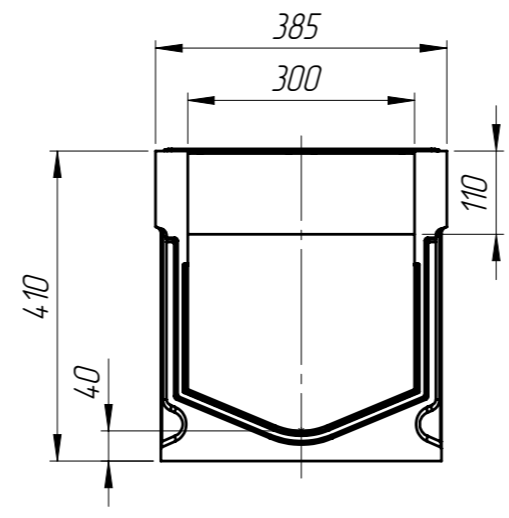

Перв. примен.  
Справ. №  
Подп. и дата  
Инв. № дубл.  
Взам инв.  
Подп. и дата  
Инв. № подл.

Допустимое отклонение фактической массы от номинальной может составлять до 8%

Артикул	Обозначение	Наименование	К-ВО
779458	БМВ-30.39.41-РПУ-П-5	Блок монолитный водоотводный ревизионный для пескоуловителя	1
273051	РВ-30.37.50-ВЧ-ЩД5-ЛВ	Решетка водоприемная	1
		Болт М12х40 ГОСТ 7805-70	4
		Гайка М12 DIN 557	4

					Арт. 07794518		
					БМВ-30.39.41-РПУ-П-ВЧЩД5		
					Лит.	Масса	Масштаб
Изм	Лист	№ документа	Подп.	Дата		113.36	1:10
Разраб.		Бехтер В.		17.05.2022			
Пров.		Сметанин А.					
Т. контр							
Н. контр							
Утв.		Седова Е.					
					Лист 1	Листов 1	