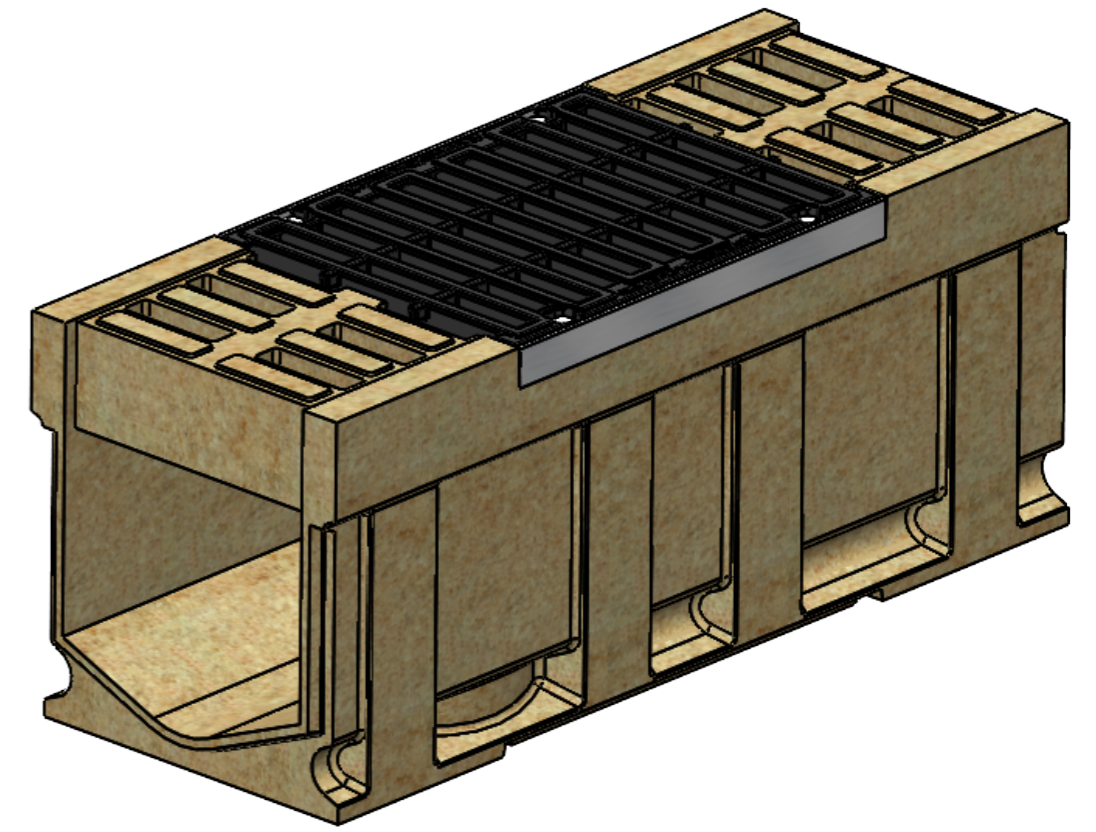

Перв. примен.  
Справ. №  
Подп. и дата  
Инв. № дубл.  
Взам инв.  
Подп. и дата  
Инв. № подл.

Допустимое отклонение фактической массы от номинальной может составлять до 8%

Артикул	Обозначение	Наименование	К-ВО
779458	БМВ-30.39.41-РПУ-П-5	Блок монолитный водоотводный ревизионный для пескоуловителя	1
273051	РВ-30.37.50-ВЧ-ЩД5-ЛВ	Решетка водоприемная	1
		Болт М12х40 ГОСТ 7805-70	4
		Гайка М12 DIN 557	4

					Арт. 07794518		
					БМВ-30.39.41-РПУ-П-ВЧЩД5		
					Лит.	Масса	Масштаб
Изм	Лист	№ документа	Подп.	Дата		113.36	1:10
Разраб.		Бехтер В.		17.05.2022			
Пров.		Сметанин А.					
Т. контр							
Н. контр							
Утв.		Седова Е.					
					Лист 1	Листов 1	