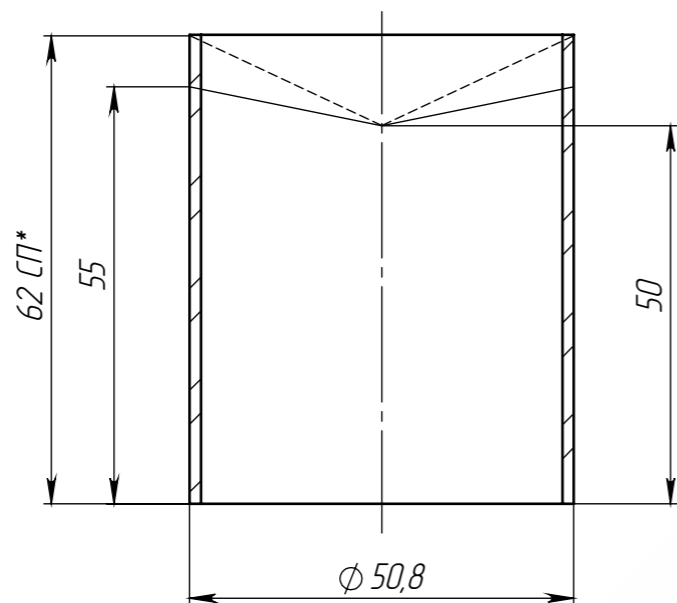

ТВ-160.160.108-160-НС

√ 12,5 (√)

A-A

1. Неуказанные предельные отклонения размеров Н14, н14,  $\pm \frac{IT14}{2}$
2. Острые кромки притупить
3. Остальные ТТ по ОСТ 4ГО.070.014
4. \* - Размер для справок
5. Производитель оставляет за собой право без уведомления потребителя вносить изменения в конструкцию изделий для улучшения их технологических и эксплуатационных параметров.

ТВ-160.160.108-160-НС

Изм	Лист	№ документа	Подп.	Дата	ТВ верт $\phi$ 51 мм	Лит.	Масса	Масштаб
Разраб.		Катюшина Л.А.		20.08.2018				
Проб.		Конетцкий Д.Н.						
Т. контр		Сорокин Ю.В.				Лист 1	Листов 1	
Н. контр		Норашьян М.В.			08X18H10 (AISI 304)			
Утв.		Седава Е.А.						