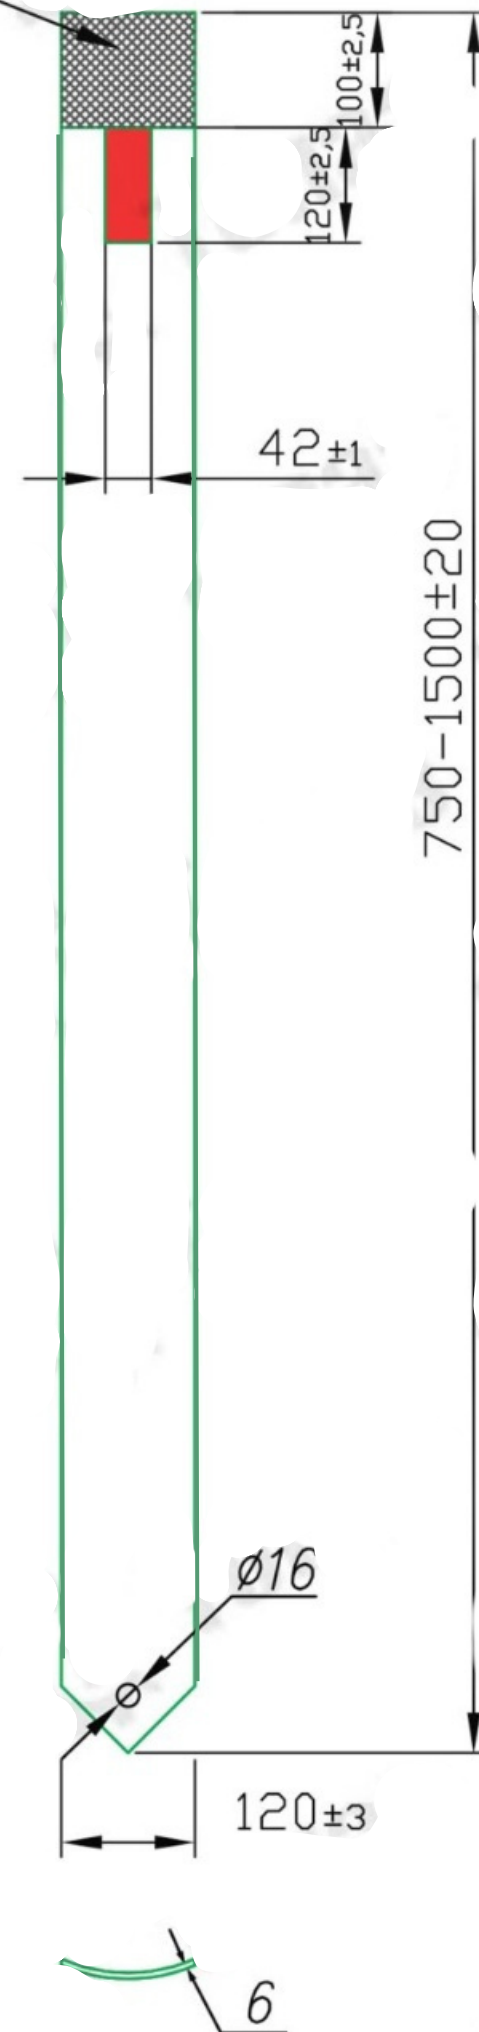

Зона маркировки  
Сторона белой пленки

Столбик сигнальный дорожный СЗ.3  
для установки на обочине -тип О  
тело белого цвета  
вертикальная разметка черного цвета  
световозвращающий элемент КД1  
двусторонний R1  
Столбик СЗО-КД1КБИIR1 пластиковый

- ГОСТ 25347-82 (ЕСКД ЕСДП)
- Неуказанные пред. откл. Н16;h16;IT16/2

СЗ.3	ГОСТ 32843-2014 ГОСТ 32866-2014 ГОСТ 50970-2011		
Столбик сигнальный дорожный	лит.	масса	масштаб
	ЛИСТ	ЛИСТОВ	1
ТОПАЗ			