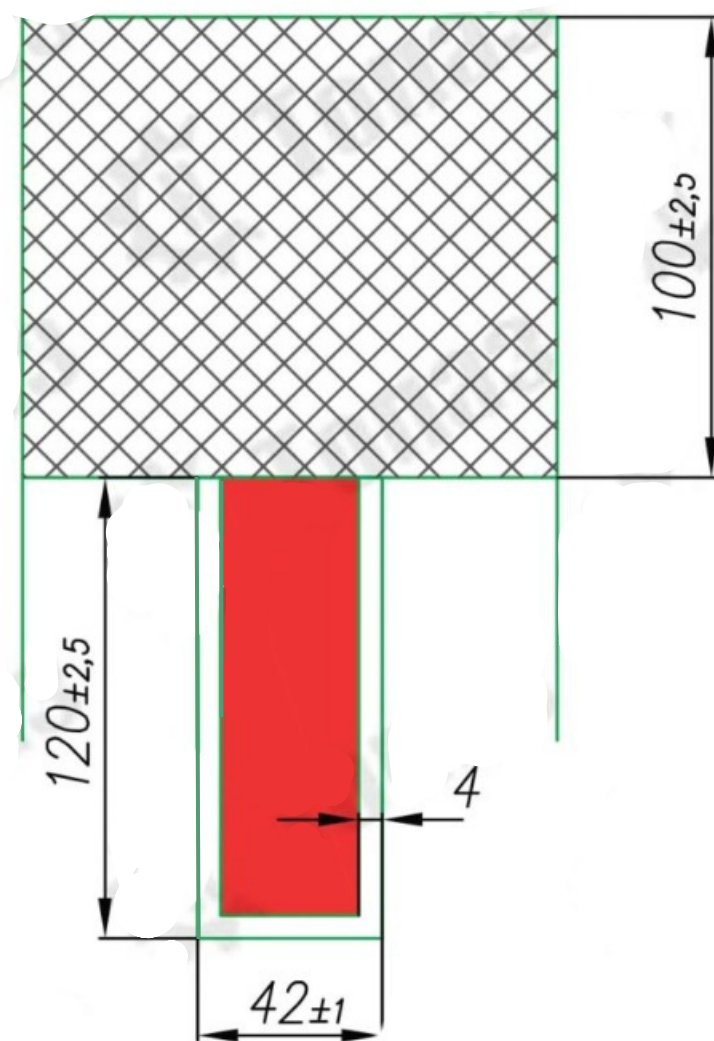

Зона маркировки  
Сторона белой пленки

Столбик сигнальный дорожный СЗ.3  
для установки на обочине -тип О  
тело белого цвета  
вертикальная разметка черного цвета  
световозвращающий элемент КД1  
двусторонний R1  
Столбик СЗО-КД1КБИIR1 пластиковый

- ГОСТ 25347-82 (ЕСКД ЕСДП)
- Неуказанные пред. откл. Н16;h16;IT16/2

СЗ.3	ГОСТ 32843-2014 ГОСТ 32866-2014 ГОСТ 50970-2011		
Столбик сигнальный дорожный	лит.	масса	масштаб
	ЛИСТ	ЛИСТОВ	1
ТОПАЗ			