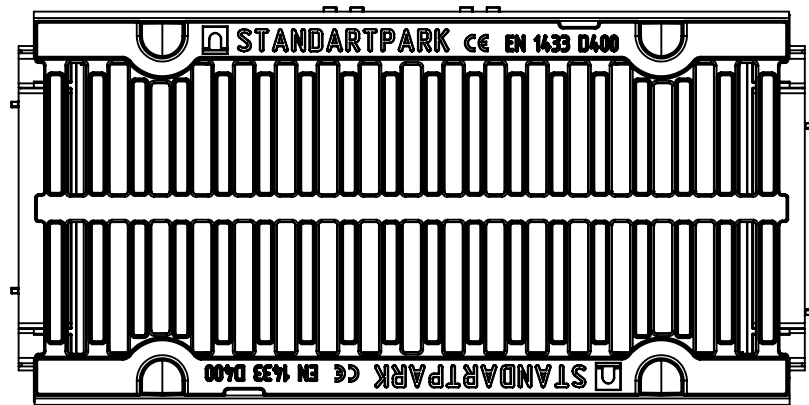

Пус-20.26.60-ПП-РВ-ВЧ-ЩПВ4-ЗБК

Перв. примен.

Справ. №

Подп. и дата

Инд. № дудл.

Взам.инв.

Подп. и дата

Инд. № подл.

					Пус-20.26.60-ПП-РВ-ВЧ-ЩПВ4-ЗБК			Арм. 085800734Z
Изм	Лист	И документа	Подп.	Дата	Комплект PolyMax Drive на защелках	Лит.	Масса	Масштаб
Разраб.	Денисова Н.А.			02.02.21			14.34	1:10
Пров.	Белецкий С.Л.					Лист	Листов 1	
Т. контр	Белецкий С.Л.							
Н. контр	Запольская А.В.							
Утв.	Камышников О.А.							