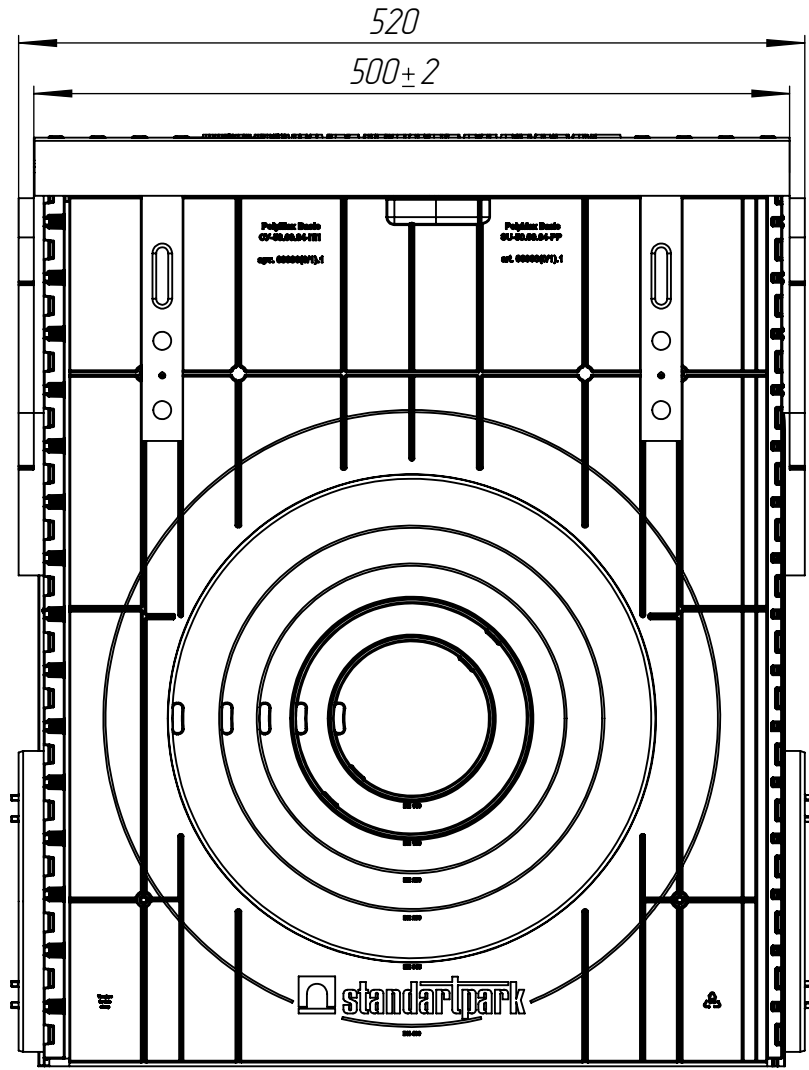

Пус-20.26.60-ПП-РВ-ВЧ-ЩПВ4-ЗБК

Перв. примен.

Справ. №

Подп. и дата

Инд. № дудл.

Взам.инв.

Подп. и дата

Инд. № подл.

					Пус-20.26.60-ПП-РВ-ВЧ-ЩПВ4-ЗБК			Арм. 085800734Z
Изм	Лист	И документа	Подп.	Дата	Комплект PolyMax Drive на защелках	Лит.	Масса	Масштаб
Разраб.	Денисова Н.А.			02.02.21			14.34	1:10
Пров.	Белецкий С.Л.					Лист	Листов 1	
Т. контр	Белецкий С.Л.							
Н. контр	Запольская А.В.							
Утв.	Камышников О.А.							