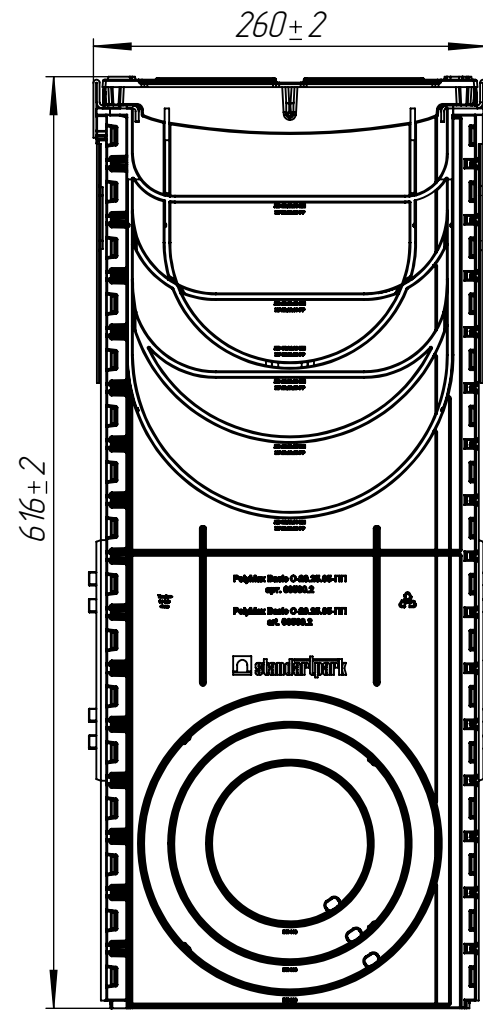

Пус-20.26.60-ПП-РВ-ВЧ-ЩПВ4-ЗБК

Перв. примен.

Справ. №

Подп. и дата

Инд. № дудл.

Взам.инв.

Подп. и дата

Инд. № подл.

					Пус-20.26.60-ПП-РВ-ВЧ-ЩПВ4-ЗБК			Арм. 085800734Z
Изм	Лист	И документа	Подп.	Дата	Комплект PolyMax Drive на защелках	Лит.	Масса	Масштаб
Разраб.	Денисова Н.А.			02.02.21			14.34	1:10
Пров.	Белецкий С.Л.					Лист	Листов 1	
Т. контр	Белецкий С.Л.							
Н. контр	Запольская А.В.							
Утв.	Камышников О.А.							